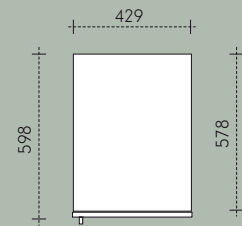

Elementi con apertura battente

Hinged units

Elemento L.429
Module W.429