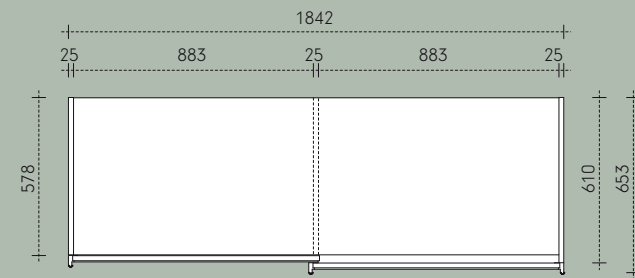

Armadi con apertura scorrevole

Wardrobes with sliding doors

Armadio scorrevole 2 ante da 90

2-doors sliding wardrobe W. 90