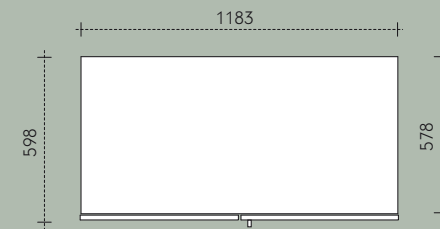

Elemento L.1183
Module W.1183