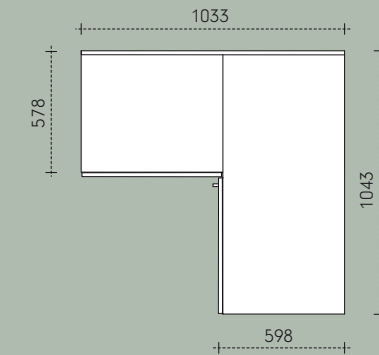

Angolo
Corner module