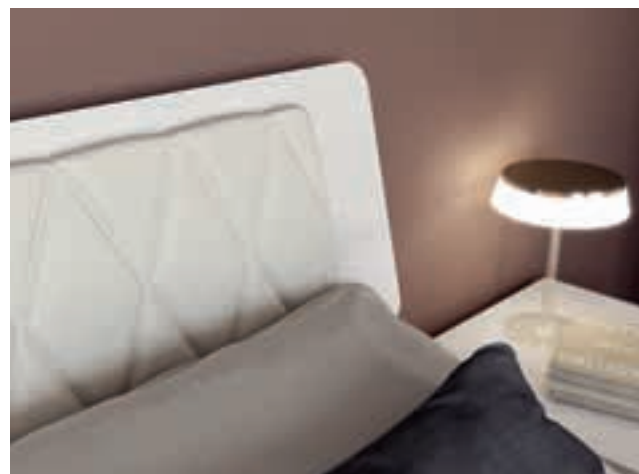

NIGHT COLLECTION

The headboard of the Vela bed is available with LED insert or with rhombus-pattern upholstery. Details of style and comfort.

**La testiera del letto Vela è disponibile con inserto led o con un'imbottitura a rombi. Dettagli di stile e di comodità.**