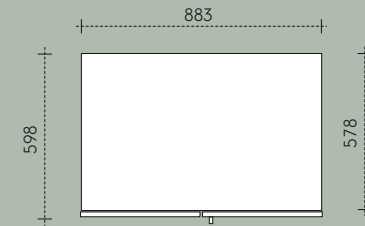

Elemento L.883
Module W.883