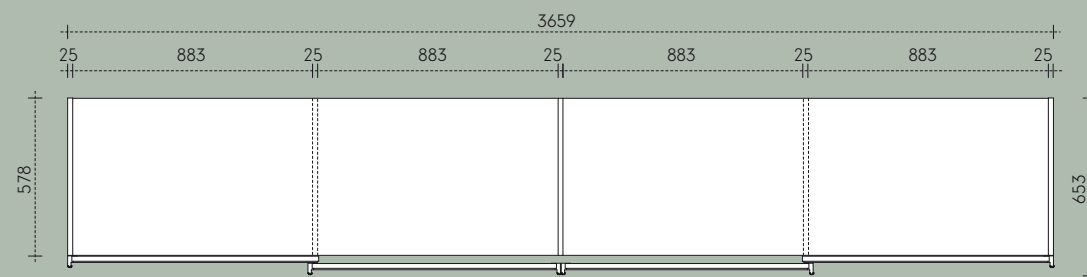

Armadio scorrevole 4 ante da 90

4-doors sliding wardrobe W. 90