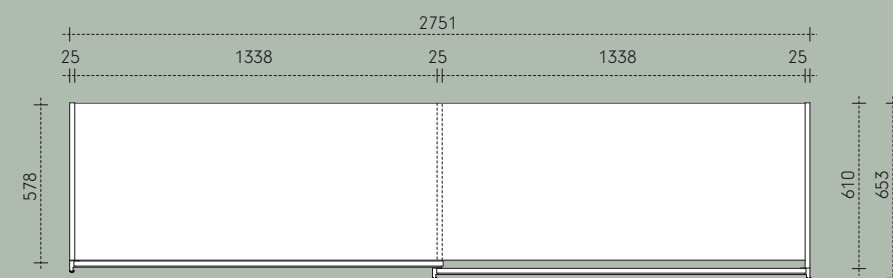

Armadio scorrevole 2 ante da 135

2-doors sliding wardrobe W. 135