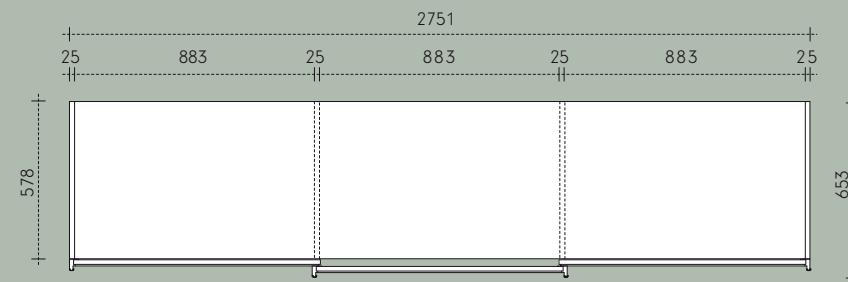

Armadio scorrevole 3 ante da 90

3-doors sliding wardrobe W. 90