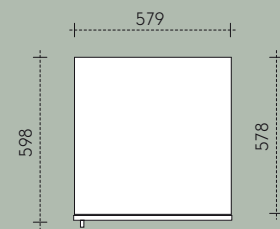

Elemento L.579
Module W.579