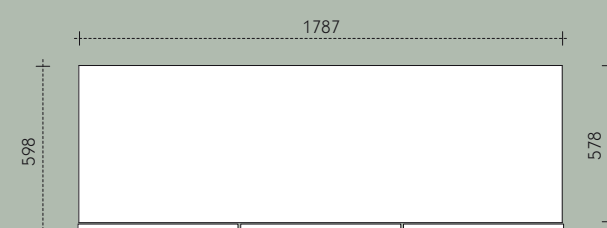

Ponte
Overbed module